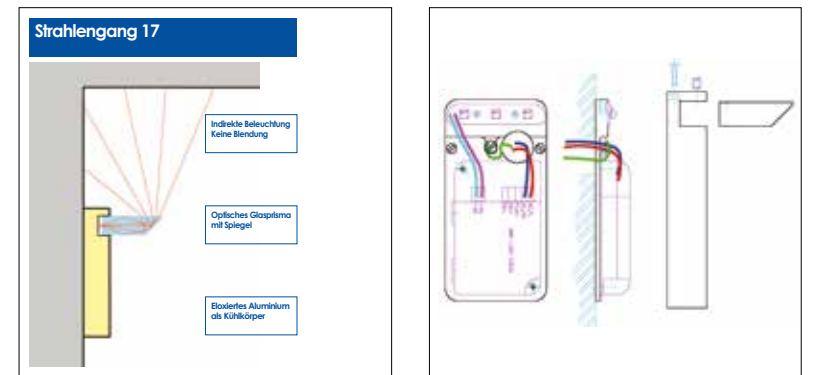

Von Alobis entwickelt.

Ausschreibungstext

Modell Wandleuchte Wega 17

LED-Wandleuchte in verschiedenen Farben (anodisiertes Aluminium); Bestückung: LED Lichtplatine mit 24W (3x8W), asymmetrische Lichtverteilung; Farbwiedergabe Ra = 80, Farbtemperatur 3500 K (warm weiß); Farbtoleranz (MacAdam); 3-Step; Leuchten Lichtstrom: 2125 Lumen, Leuchten Lichtausbeute: 85 lm/W; Lebensdauer: 40000h; lange Lebensdauer und Wartungsfreiheit; Gesamtleistung: ca. 25 W; Gehäuse aus Aluminium, eloxiert; Optisches Glas, teilverspiegelt; einfache schnelle Montage auf alle Wände; Speisungsanschluss (NPE) 230V von hinten; Netzgerät - Steuerung (integriert): Ein/Aus - DALI Interface - Push Dimmung; Schutzart IP20 (staubgeschützt); Abmessungen: 170x200x86 mm; Wandbefestigung 2 Löcher Abstand 70mm; Nur in normalen Innenräumen zu montieren!